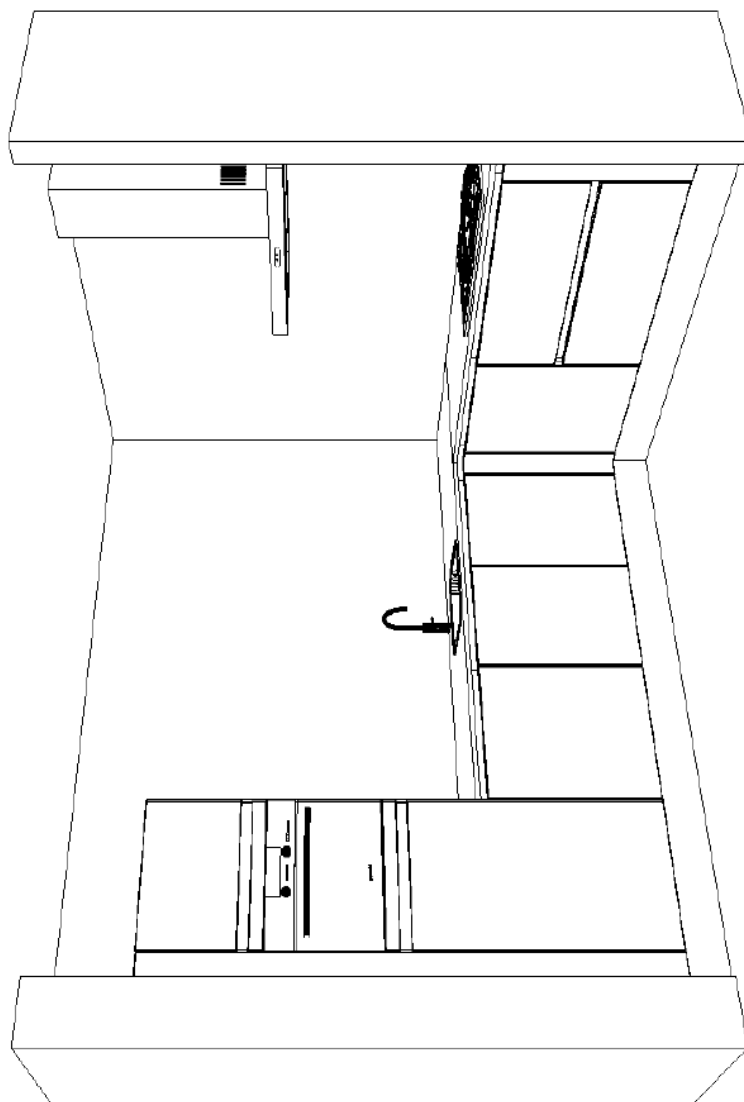

Klant: 1 woning Meulenveld Lomm
Ontwerp: Kavel 1
Verkoper: Nuva Keukens
Datum: 14/3/17

Passende schaal

DEZE TEKENING IS NIET BINDEND