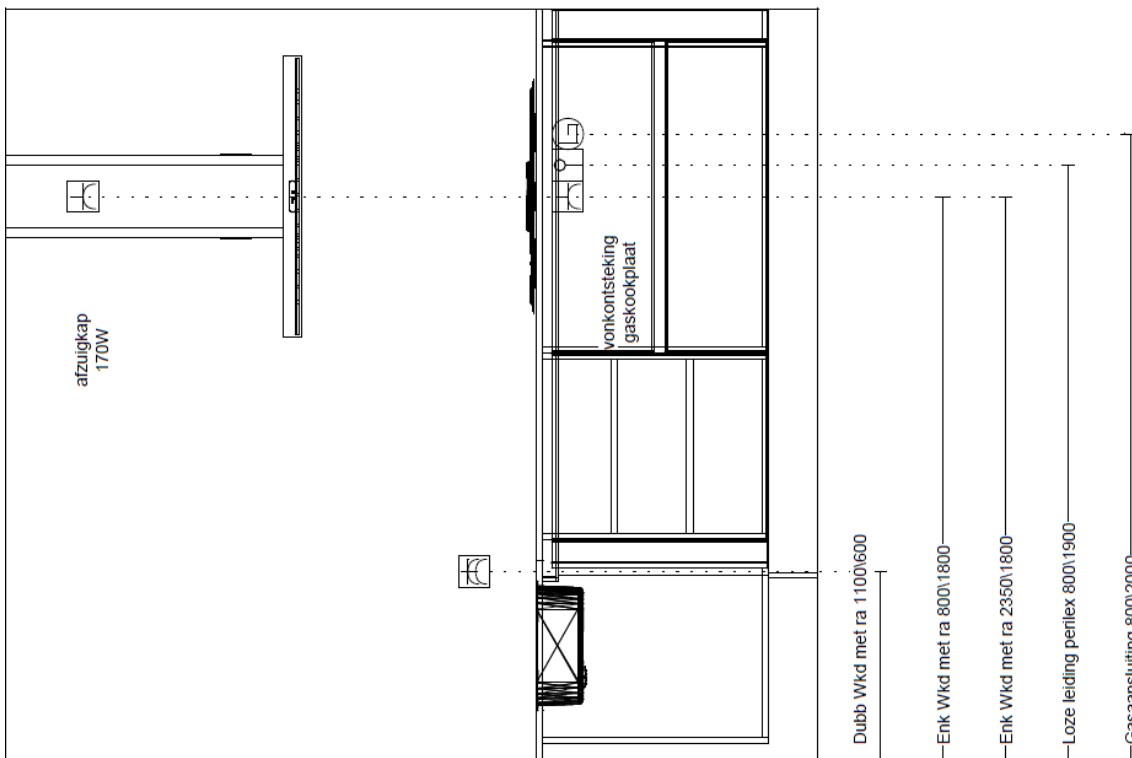

Klant: 1 woning Meulenveld Lomm

Ontwerp: Kavel 1

Verkoep: Nuva Keukens

Datum: 14/3/17

Passende schaal

DEZE TEKENING IS NIET BINDEND