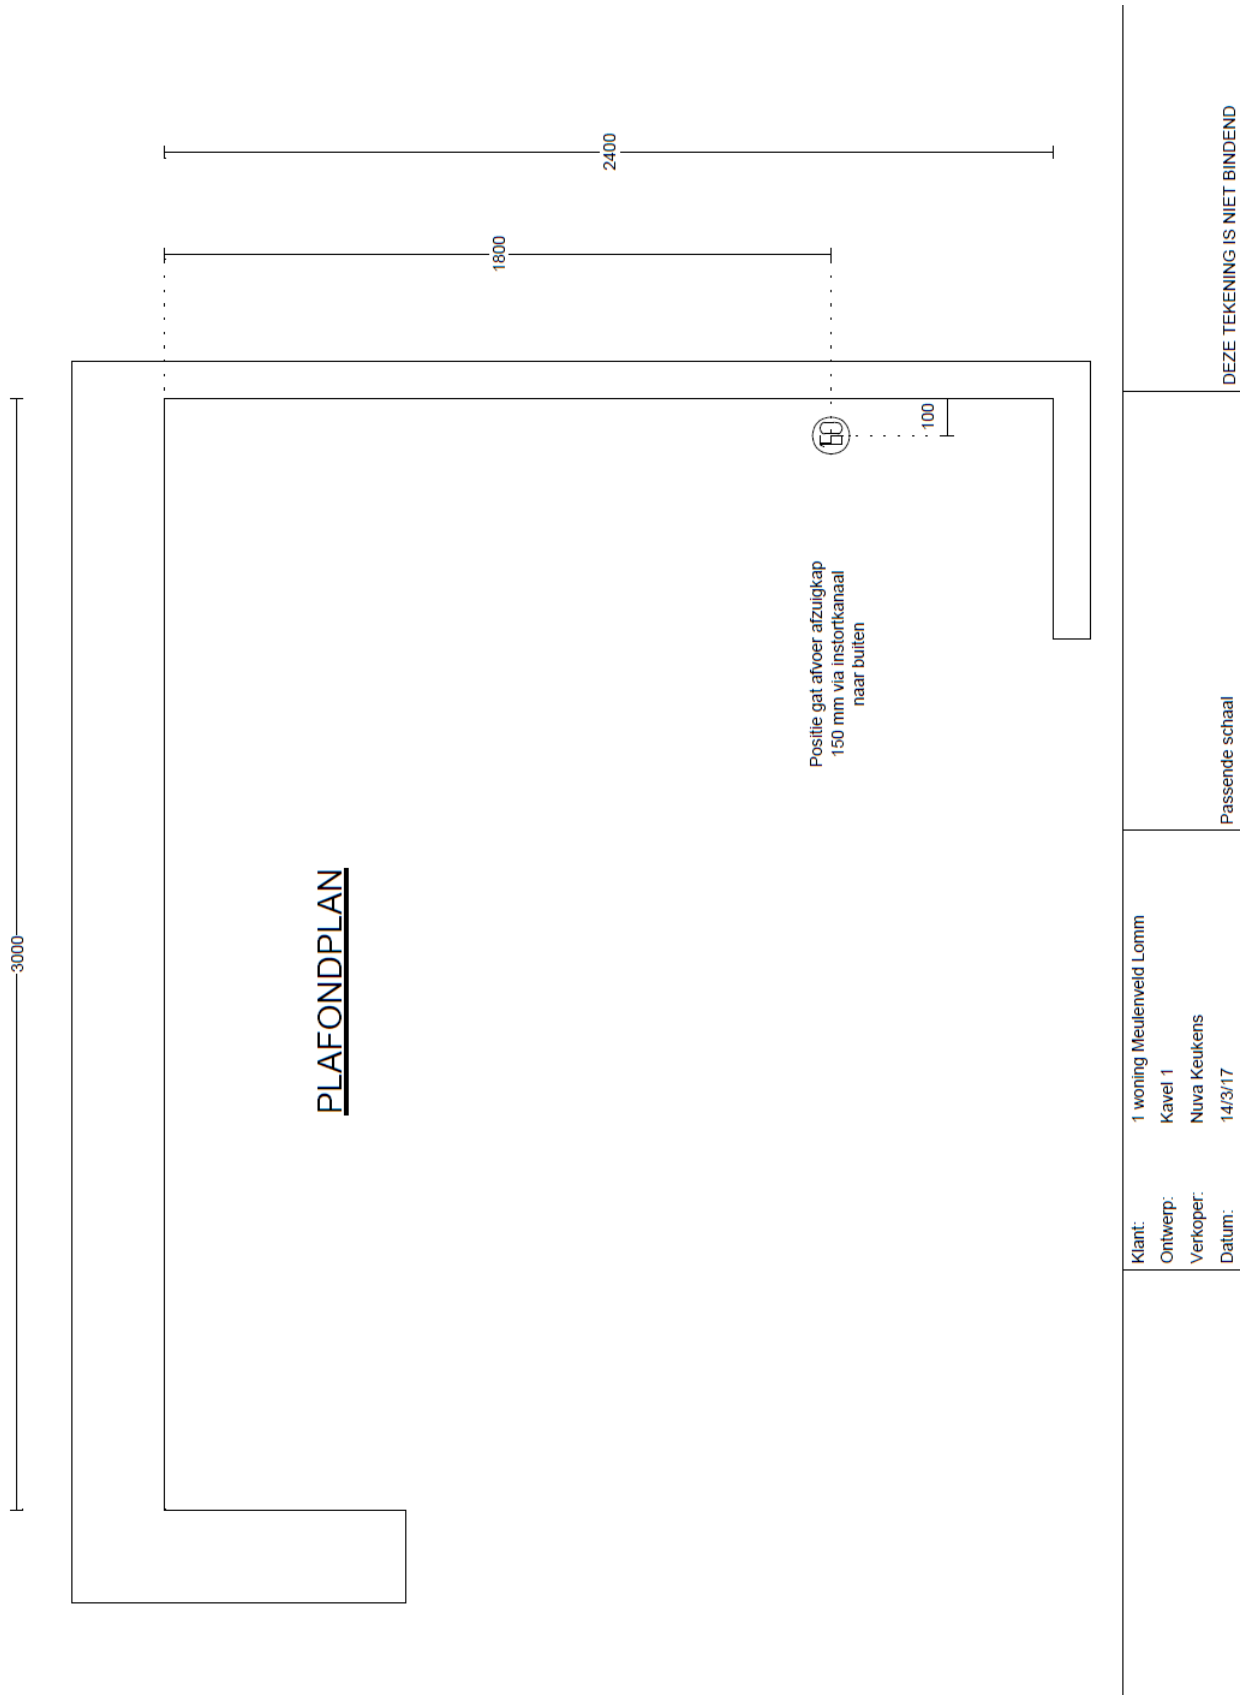

Passende schaal

DEZE TEKENING IS NIET BINDEND

Klant: 1 woning Meulenveld Lomm

Ontwerp: Kavel 1

Verkoep: Nuva Keukens

Datum: 14/3/17

Passende schaal

DEZE TEKENING IS NIET BINDEND