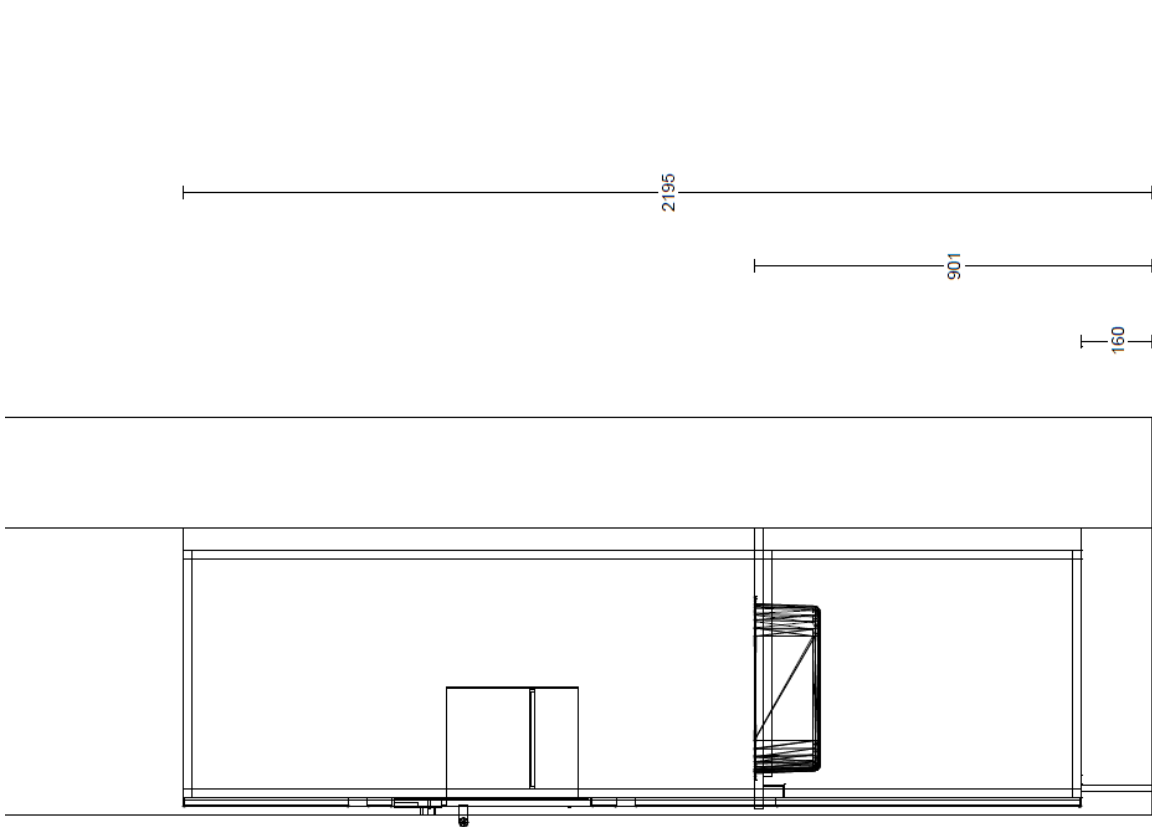

DEZE TEKENING IS NIET BINDEND

Passende schaal

Klant: 1 woning Meulenveld Lomm
Ontwerp: Kavel 1
Verkoper: Nuva Keukens
Datum: 14/3/17