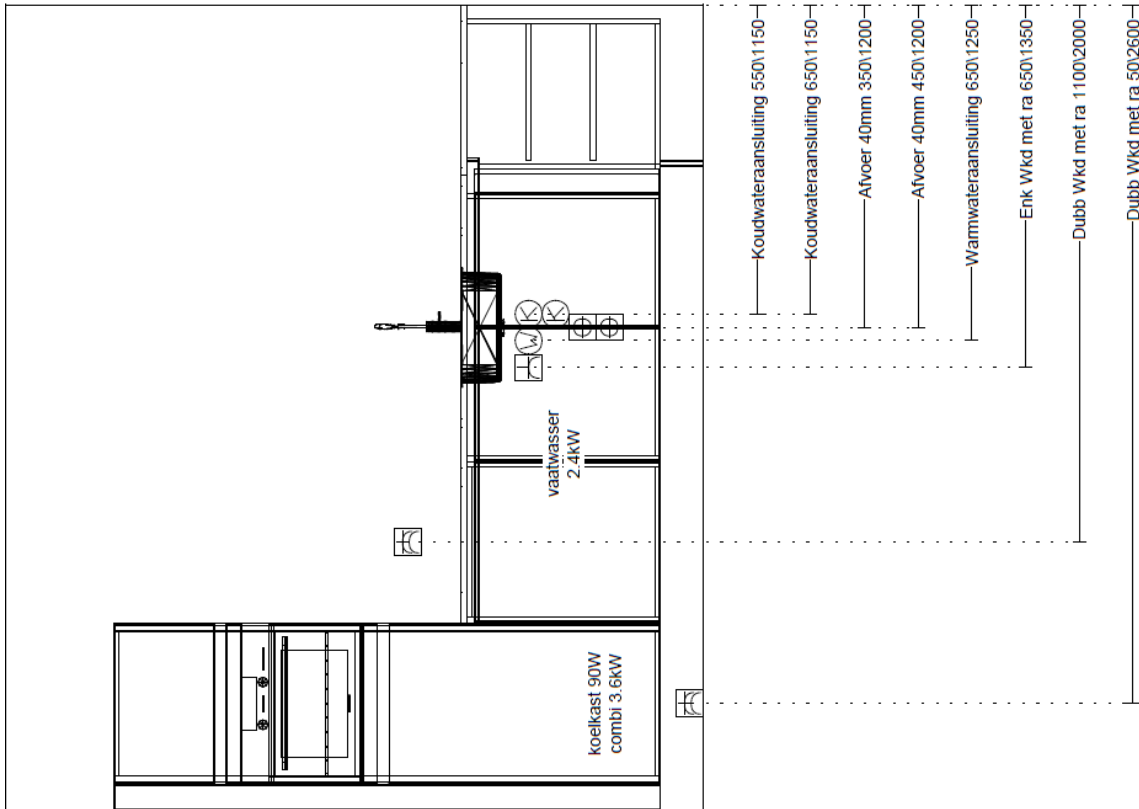

1e maat = hoogmaat
(vanaf afgewerkte vloer)

Klant: 1 woning Meulenveid Lomm
Ontwerp: Kavel 1
Verkoper: Nuva Keukens
Datum: 14/3/17

Passende schaal

DEZE TEKENING IS NIET BINDEND