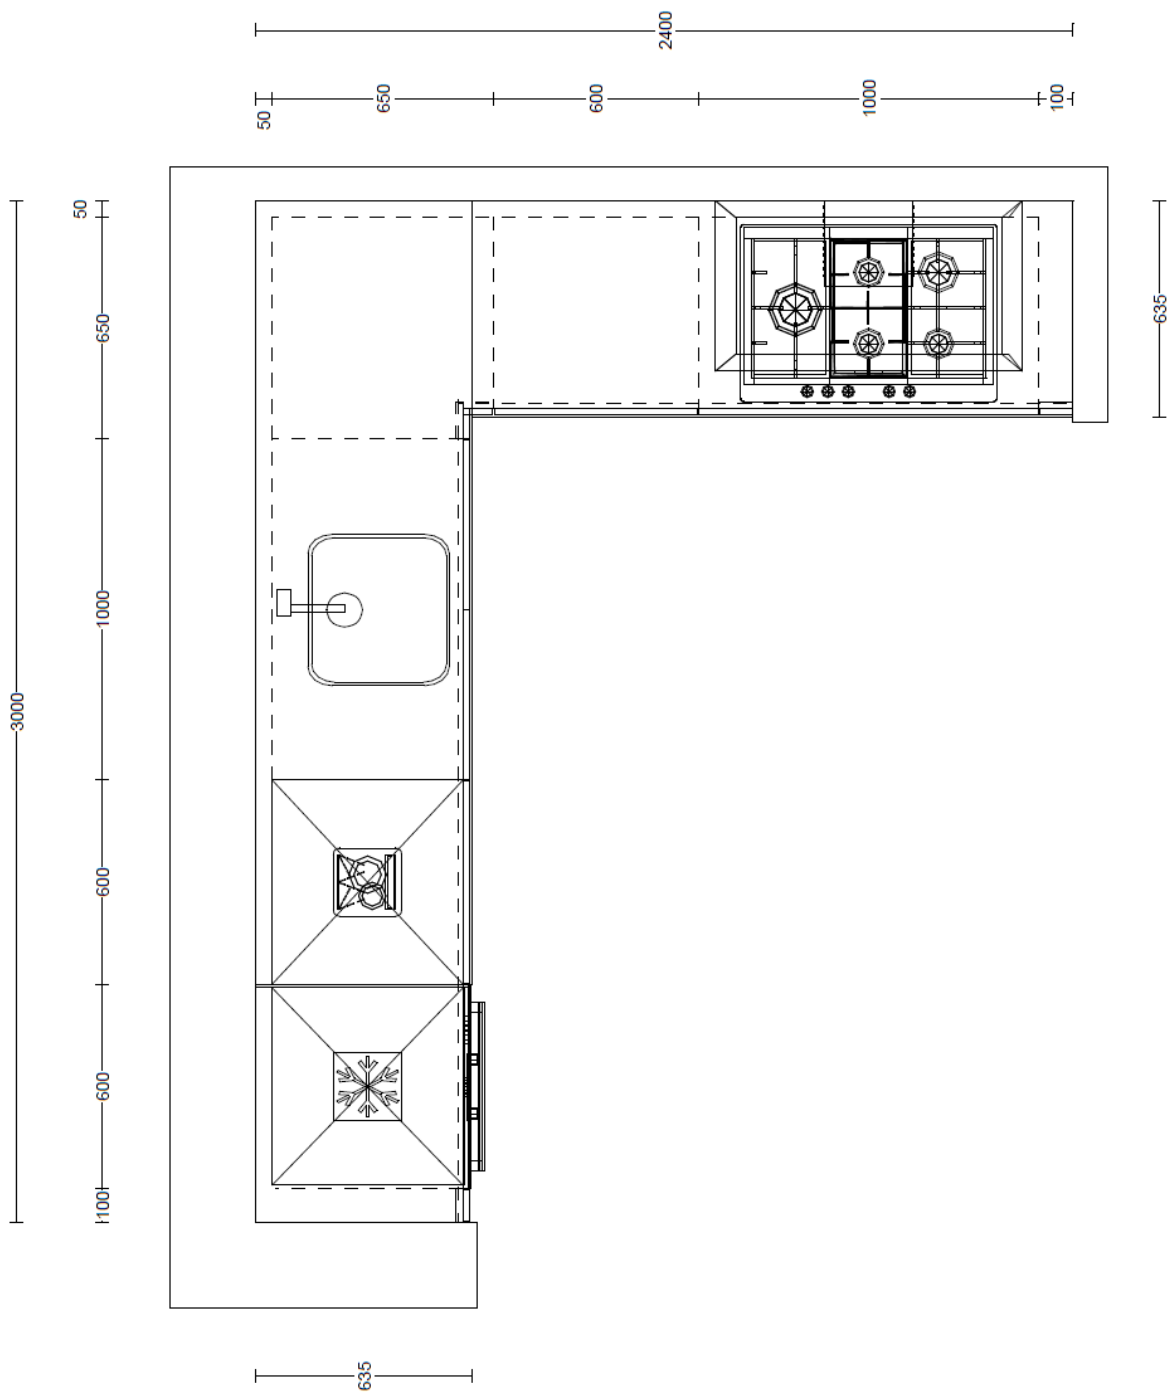

Klant:	1 woning Meulenveld Lomm	Passende schaal	DEZE TEKENING IS NIET BINDEND
Ontwerp:	Kavel 1		
Verkoper:	Nuva Keukens		
Datum:	14/3/17