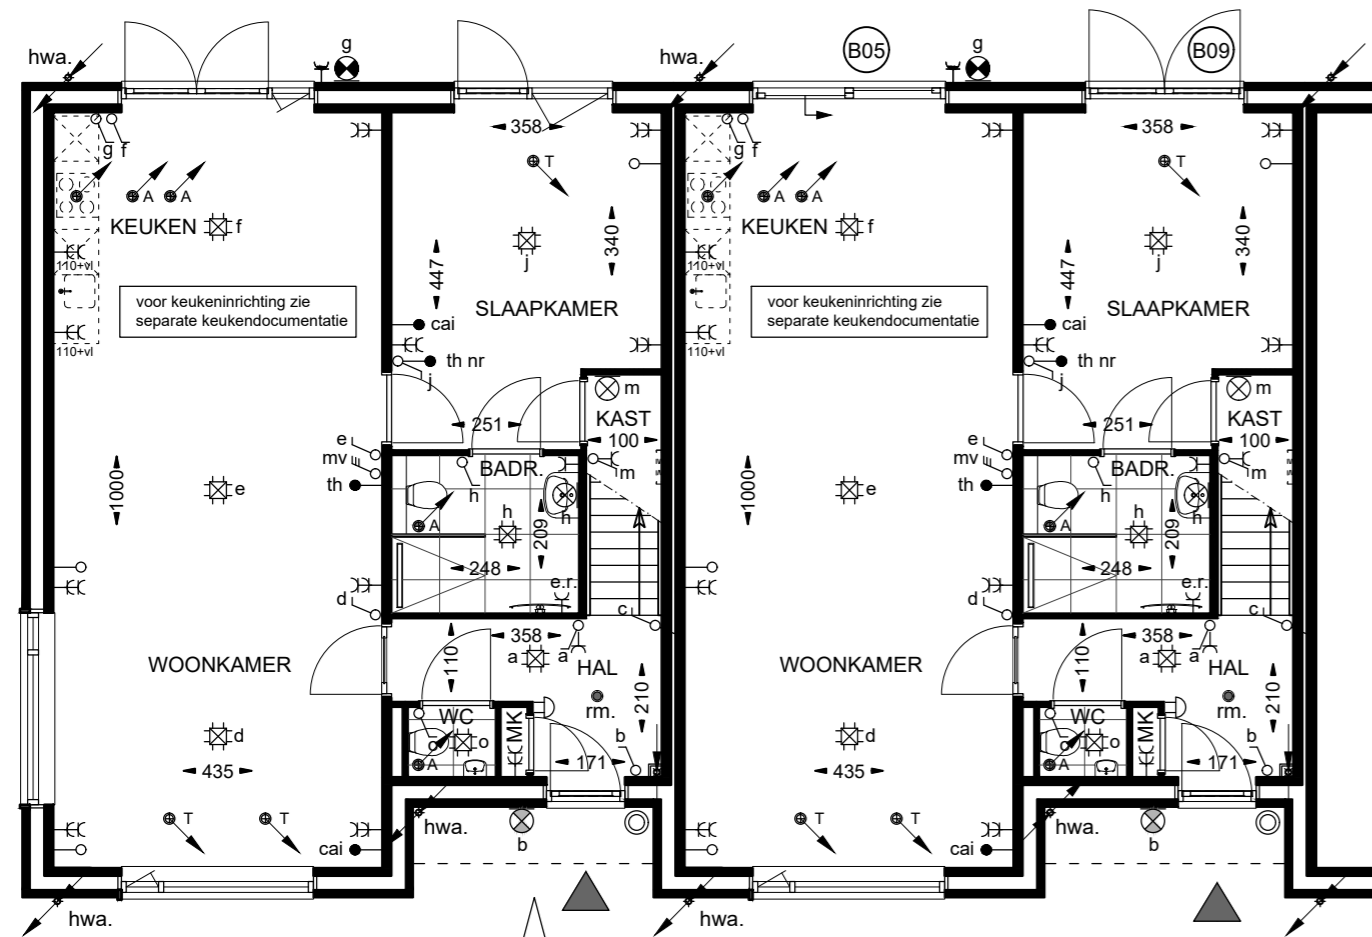

VOORGEVEL

ACHTERGEVEL

LINKERZIJGEVEL

opties

- B05: schuifpui
- B09: dubbele tuindeur
- A08: indeling verdieping

BEGANE GROND

1e VERDIEPING

renvooi

MK	meterkast	☼	plafondlichtpunt	##C wtw	wandcontactdoos wtw (perilex)
rm	rookmelder	⊗	wandlichtpunt, waterdicht	-wm	enkele wcd met randaarde t.b.v. wasmachine
hwa	hemelwaterafvoer, aan te sluiten op betonnen put infiltratiesysteem op eigen terrein	⊗	wandlichtpunt, waterdicht, voorzien van schemerschakelaar	-bo	enkele wcd met randaarde t.b.v. boiler
T	toevoer rooster wtw-unit	⊗	wandlichtpunt, waterdicht en voorzien van armatuur	-wp	enkele wcd met randaarde t.b.v. warmtepomp
A	afvoer rooster wtw-unit	⊗	wandlichtpunt	-th	aansluitpunt thermostaatkabel, ledig
⊗	elektrische radiator	⊗	deurbel schel	-wlan	aansluitpunt wlan, ledig
⊗	verdeler vloerverwarming	⊗	deurbel	-pv	aansluitpunt pv-panelen, ledig
⊗	boiler	⊗	aansluitpunt CAI, bedraad	erfgrens	erfgrens
⊗	wtw-unit	⊗	aansluitpunt CAI, onbedraad	+++++	lage haag: wintergroen (fagus sylvatica) ca. 40cm hoog
⊗	binnen-unit warmtepomp	⊗	aansluitpunt 3-standen schakelaar mechanische ventilatie	—hw—	gaashekwerk met hедера beplanting (70 cm), ca. 180cm hoog
⊗	buiten-unit warmtepomp	⊗	aansluitpunt thermostaat	—g—	groeischild met hедера beplanting (70 cm), ca. 180cm hoog
⊗	omvormer pv-panelen	⊗	aansluitpunt naregeling verwarming	⊗	poort in draadhekwerk
⊗	opstelplaats wasmachine	⊗	enkelpolige schakelaar	▶	entree woning
⊗	opstelplaats wasdroger	⊗	wisselschakelaar	◁	opstelplaats auto op eigen terrein (door koper)
		⊗	enkele wcd met randaarde	■	mandelig terrein
		⊗	dubbele wcd met randaarde		
		⊗	enkele wcd met randaarde, spatwaterdicht		

project : 7 Patiowoningen - "Meulenveld" te Lomm
: Kavel 39 t/m 45
opdrachtgever : BPD Regio-Zuid
: Postbus 6540 5600HM Eindhoven +31402659859
onderdeel : VERKOOPTEKENING (OPTIES)
: Gevels, Plattegronden en Doorsneden
schaal : 1:100 datum : 08.06.2021
gewijzigd :
gewijzigd :
gewijzigd :
contactpersoon : email :
telefoon :
tekening nr. : 20 . 006 . VT . 003
Ontwerpen zijn eigendom van R. Dehing en mogen zonder schriftelijke toestemming niet worden gekopieerd