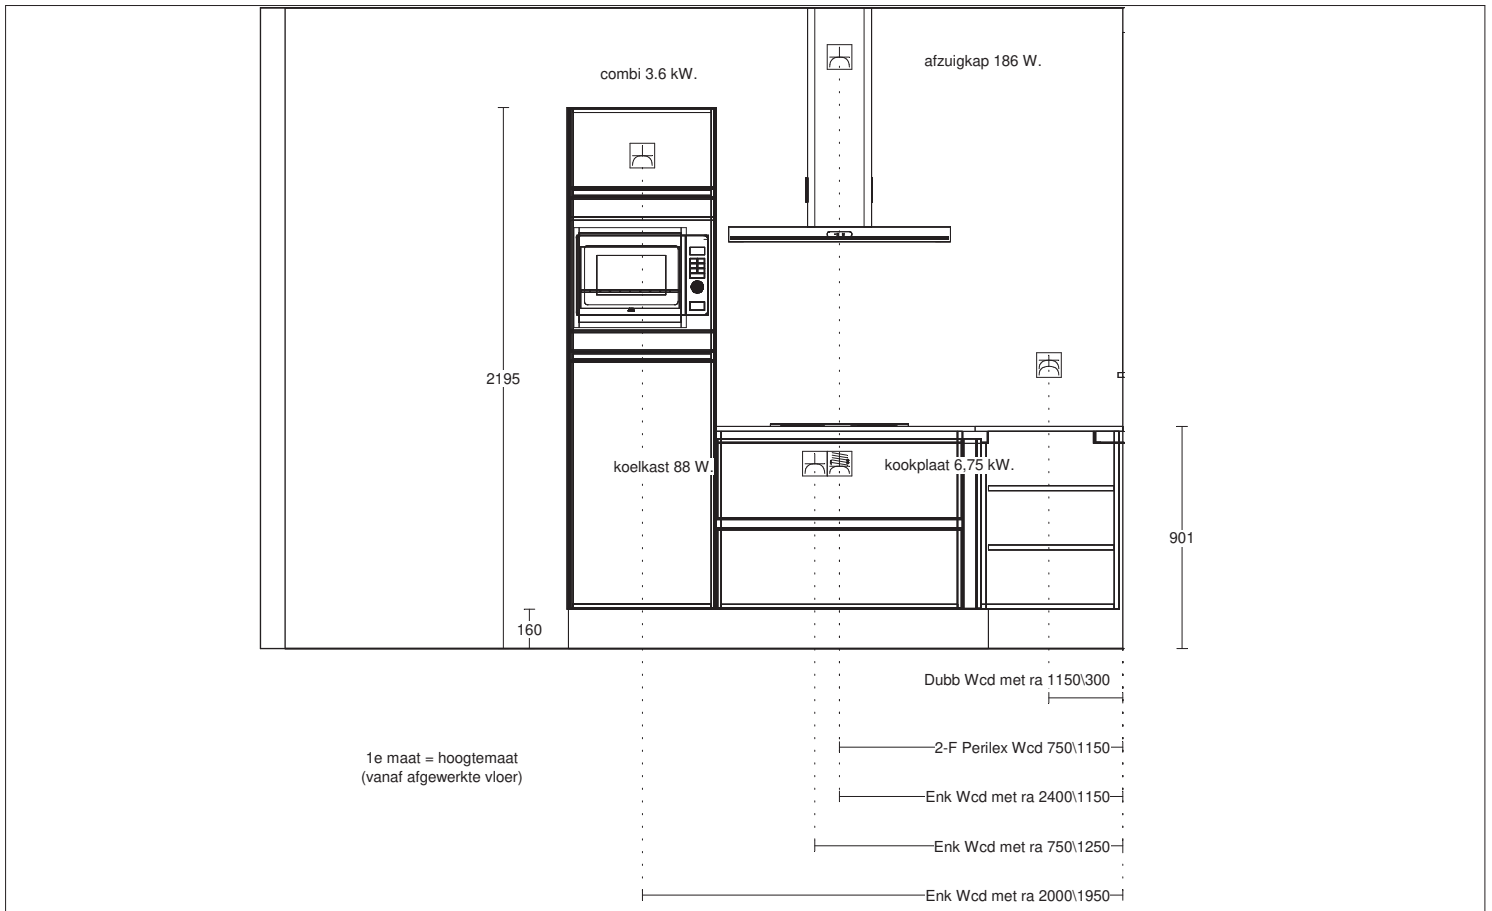

Client: 9 woningen Meulenveld Lomm
Ontwerp: Kavel 14-16-18-19-21
Verkoper: Nuva Keukens
Datum: 19/8/19

Passende schaal

DEZE TEKENING IS NIET BINDEND