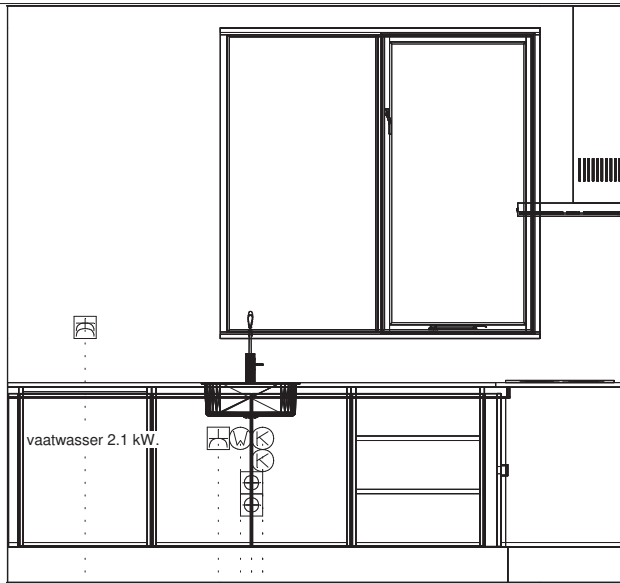

Passende schaal

DEZE TEKENING IS NIET BINDEND

vaatwasser 2.1 kW.

901

160

1e maat = hoogtemaat
(vanaf afgewerkte vloer)

- Koudwateraansluiting 550\1650 —
- Koudwateraansluiting 650\1650 —
- Afvoer 40mm 350\1700 —
- Afvoer 40mm 450\1700 —
- Warmwateraansluiting 650\1750 —
- Enk Wcd met ra 650\1850 —
- Dubb Wcd met ra 1150\2450 —