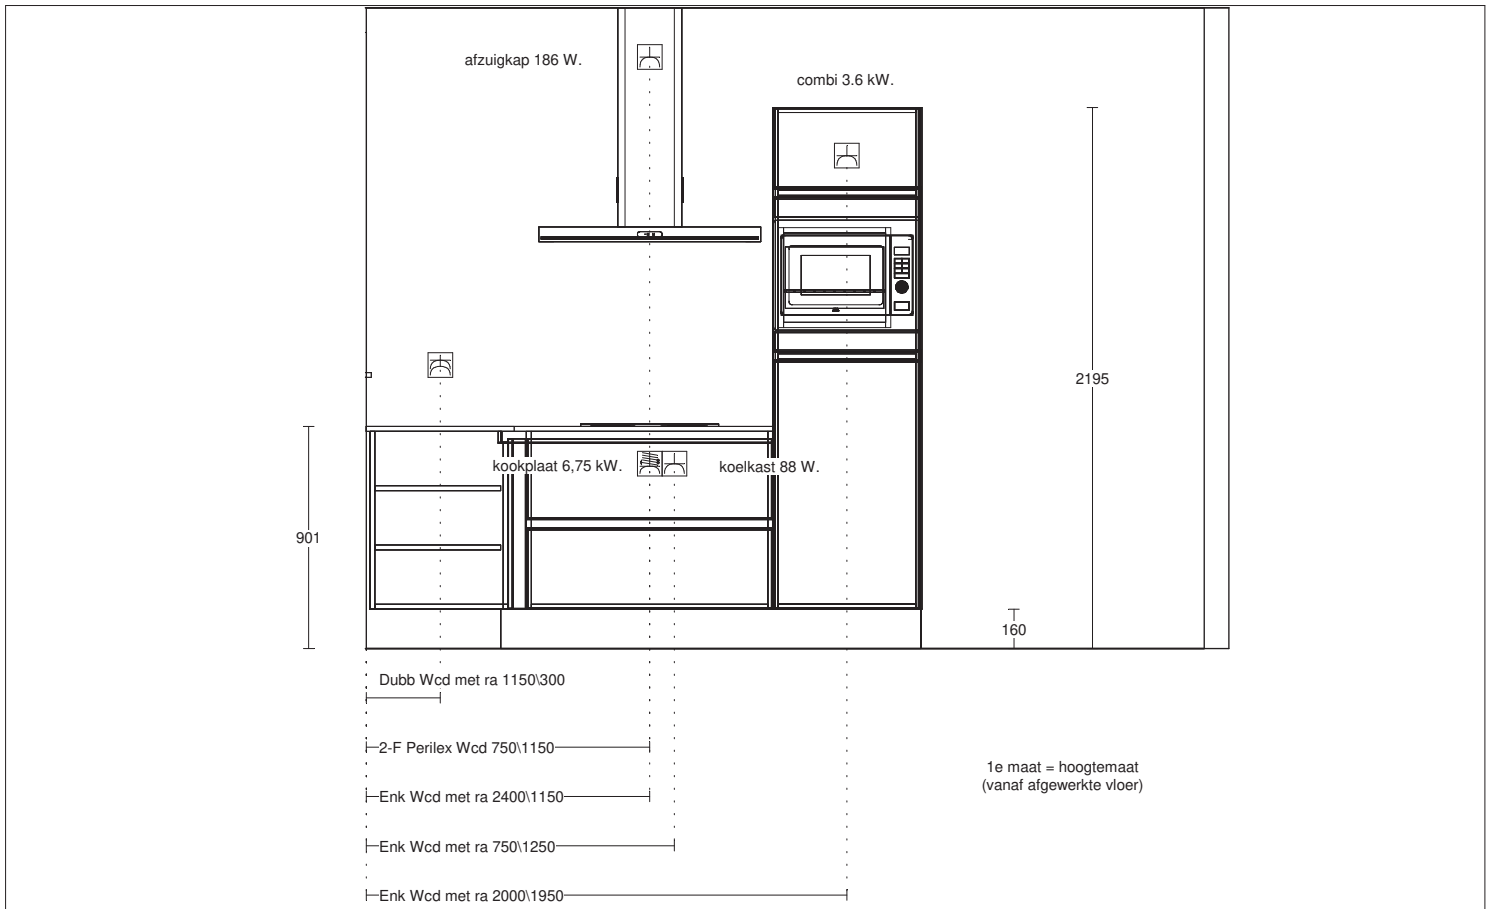

Client: 9 woningen Meulenveld Lomm
Ontwerp: Kavel 15-17-20-22
Verkoper: Nuva Keukens
Datum: 19/8/19

Passende schaal

DEZE TEKENING IS NIET BINDEND