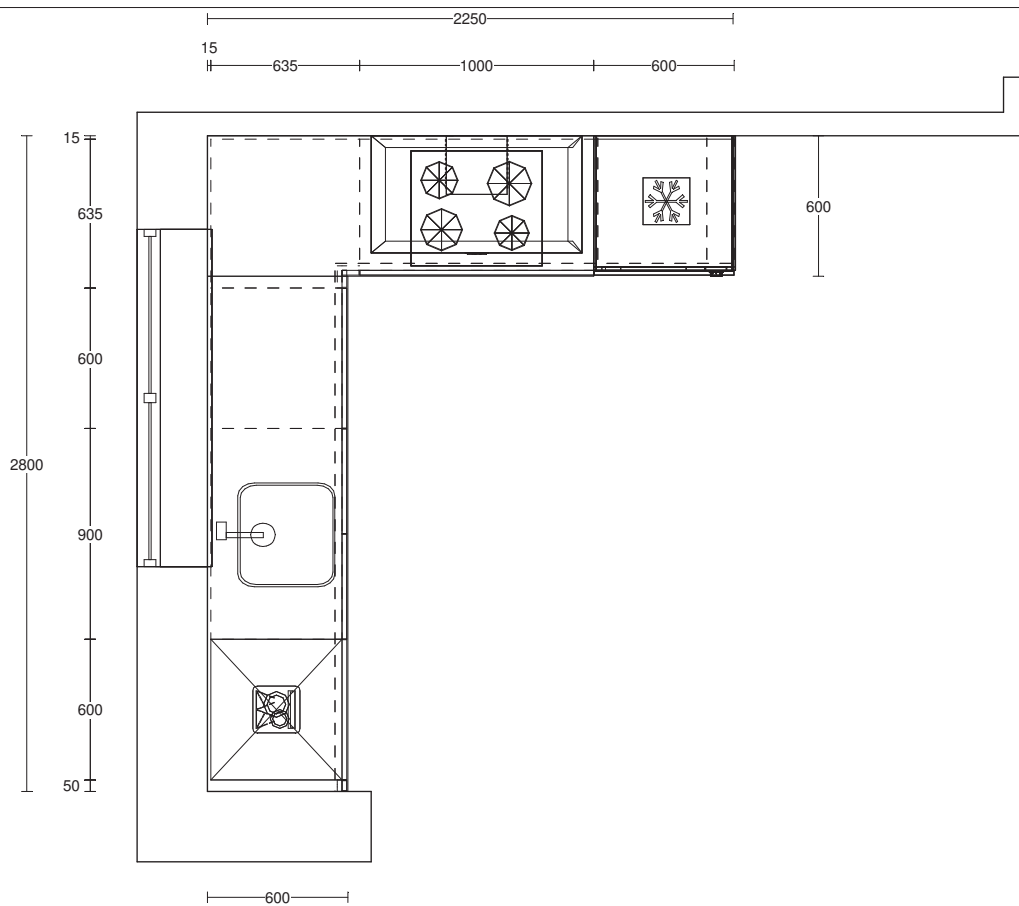

Client: 9 woningen Meulenveld Lomm
Ontwerp: Kavel 15-17-20-22
Verkoper: Nuva Keukens
Datum: 19/8/19

Passende schaal

DEZE TEKENING IS NIET BINDEND