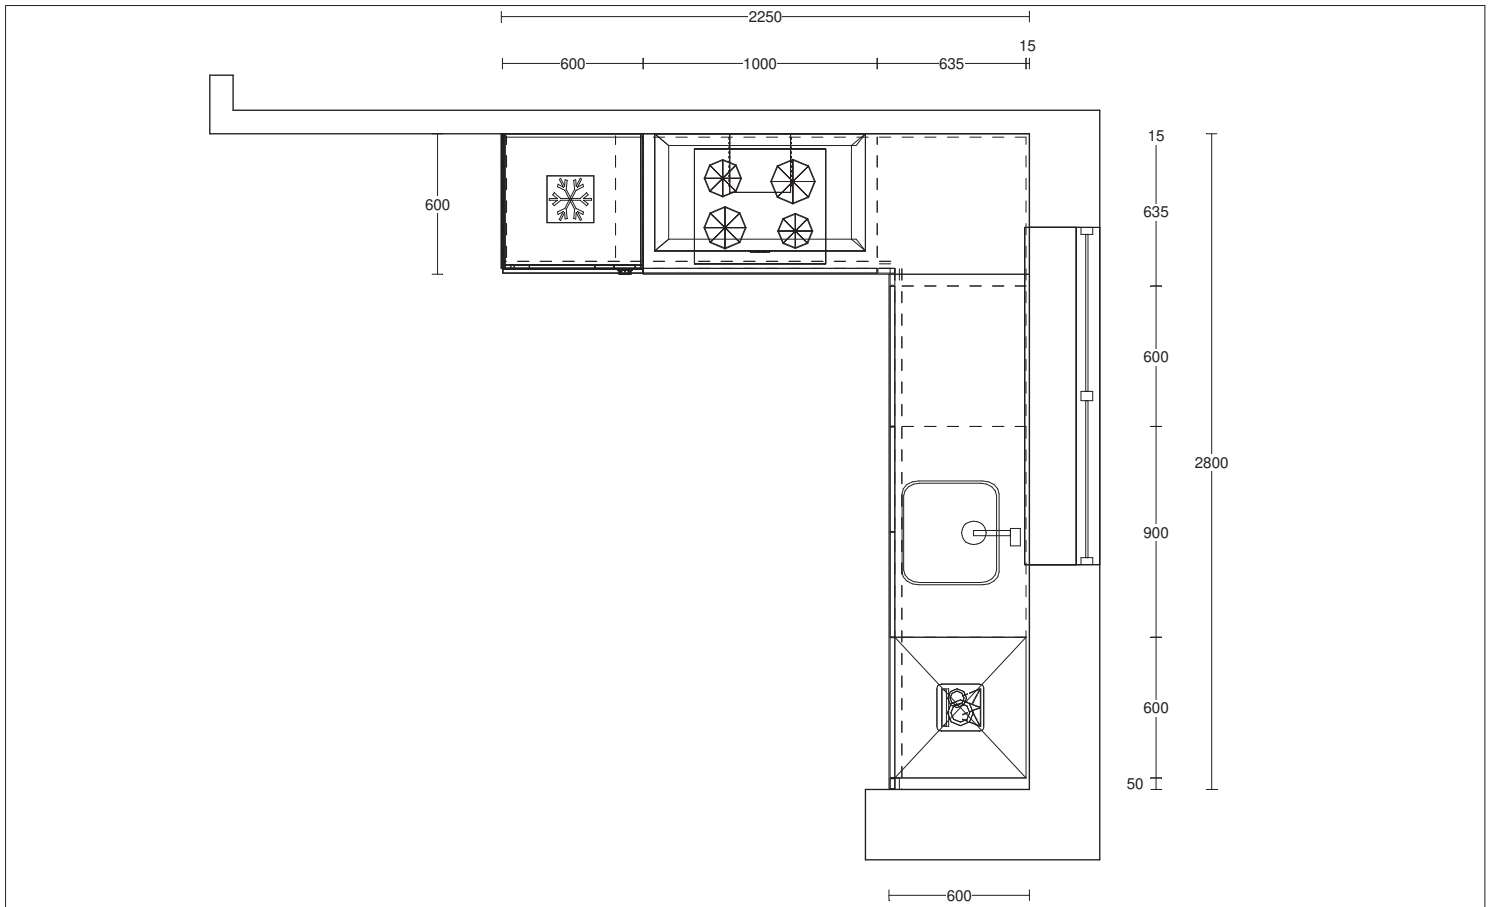

Client: 9 woningen Meulenveld Lomm
Ontwerp: Kavel 14-16-18-19-21
Verkoper: Nuva Keukens
Datum: 19/8/19

Passende schaal

DEZE TEKENING IS NIET BINDEND