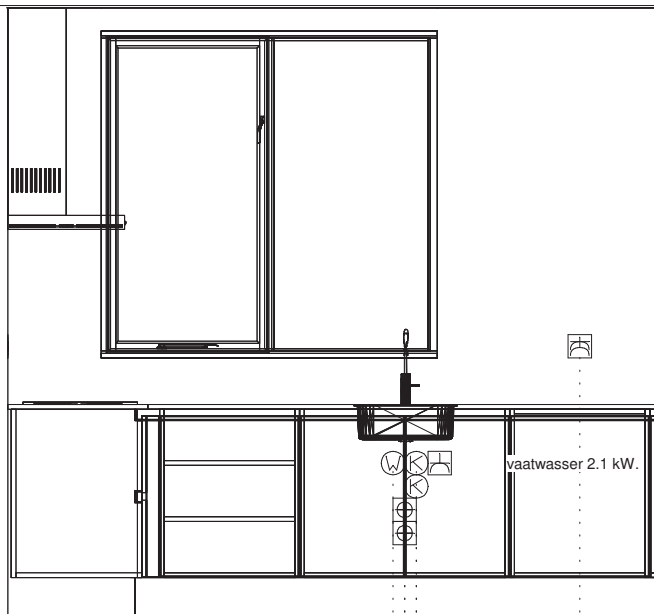

901

160

vaatwasser 2.1 kW.

- Warmwateraansluiting 650\1650 —————
- Afvoer 40mm 350\1700 —————
- Afvoer 40mm 450\1700 —————
- Koudwateraansluiting 550\1750 —————
- Koudwateraansluiting 650\1750 —————
- Dubb Wcd met ra 1150\2450 —————

1e maat = hoogtemaat
(vanaf afgewerkte vloer)

Client: 9 woningen Meulenveld Lomm
Ontwerp: Kavel 14-16-18-19-21
Verkoper: Nuva Keukens
Datum: 19/8/19

Passende schaal

DEZE TEKENING IS NIET BINDEND