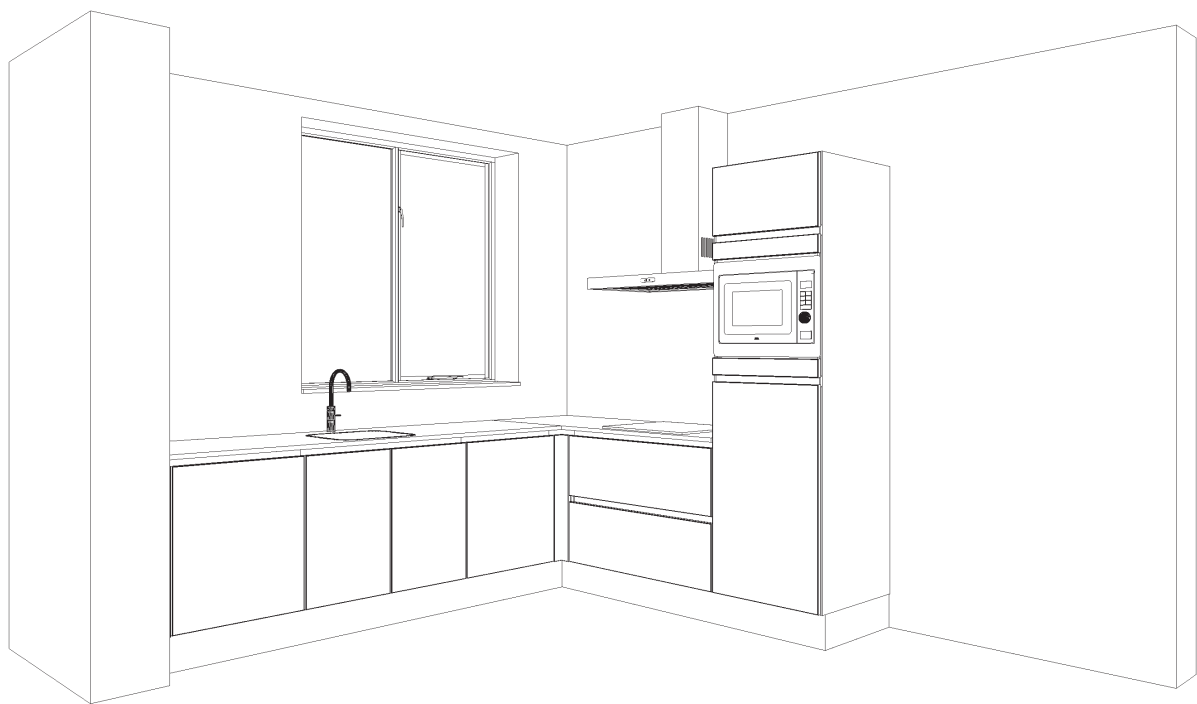

Code	Merk	Artikel omschrijving	Kl*	Aant	Bedrag
VW549ZIL	Etna	Volledig geïntegreerde vaatwasser (60 cm), 5 programma's™: voorspoelen, snel, spaar, normaal, intensief, geschikt voor 12 couverts, geluidsniveau 49 db(a), energieklassen a+ * Aansluitwaarde 2.1 kW *	Zilvergrijs	1	
AFSTLIJST	Voorraad	Houten afstandslijst achter greeplijst tbv onderbouwapparaat.		1	
SOKKEL	Voorraad	Onderbouwsokkel voor apparaten		1	
KOKER 100	Spimabo BV	Koker 20 mm x 20 mm voor blad/spoelbak ondersteuning kast 100 cm.		1	
FR82	Voorraad	Franke Quadrant QAX 210, vierkante spoelbak met korfplug.	RVS	1	
SESTOCR	Job	SESTO - een-greeps mengkraan kleur CHROOM met keramisch binnenwerk, incl. 2 filterstopkranen.	chrom	1	

Werkblad(en)

Uitvoering: Lion Stone werkblad composiet 20 mm
Randafwerking: HF2
Kleur: Naar keuze, Molino-serie

Ant	Omschrijving / lengte	Code	Prijs/stk	Bedrag
1	Lengte 220 cm - 60 cm. - Spoelzijde.	220		
1	Lengte 165 cm - 60 cm. - Kookzijde.	165		
0.6	Extra randafwerking	RA		
1	Kookplaatuitsparing	USKP		
1	Uitsparing t.b.v. geïntegreerde spoelbak	USSP		
1	Uitsparing t.b.v. kraan of zeppomp	KRG		

Client: 9 woningen Meulenveld Lomm
Ontwerp: Kavel 15-17-20-22
Verkoper: Nuva Keukens
Datum: 19/8/19

Passende schaal

DEZE TEKENING IS NIET BINDEND