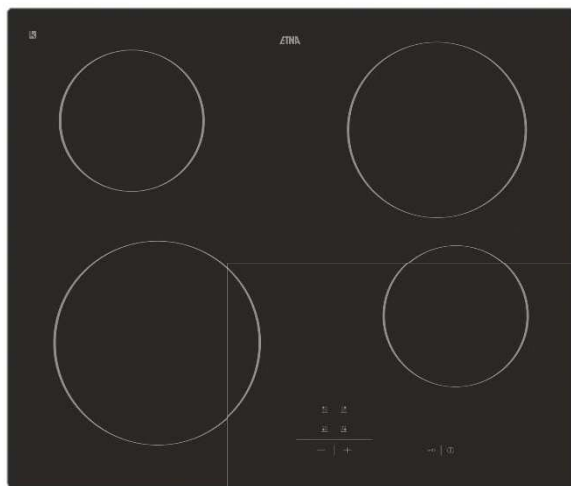

Een Nuva Keuken

is van alle gemakken voorzien

Etna inductiekookplaat