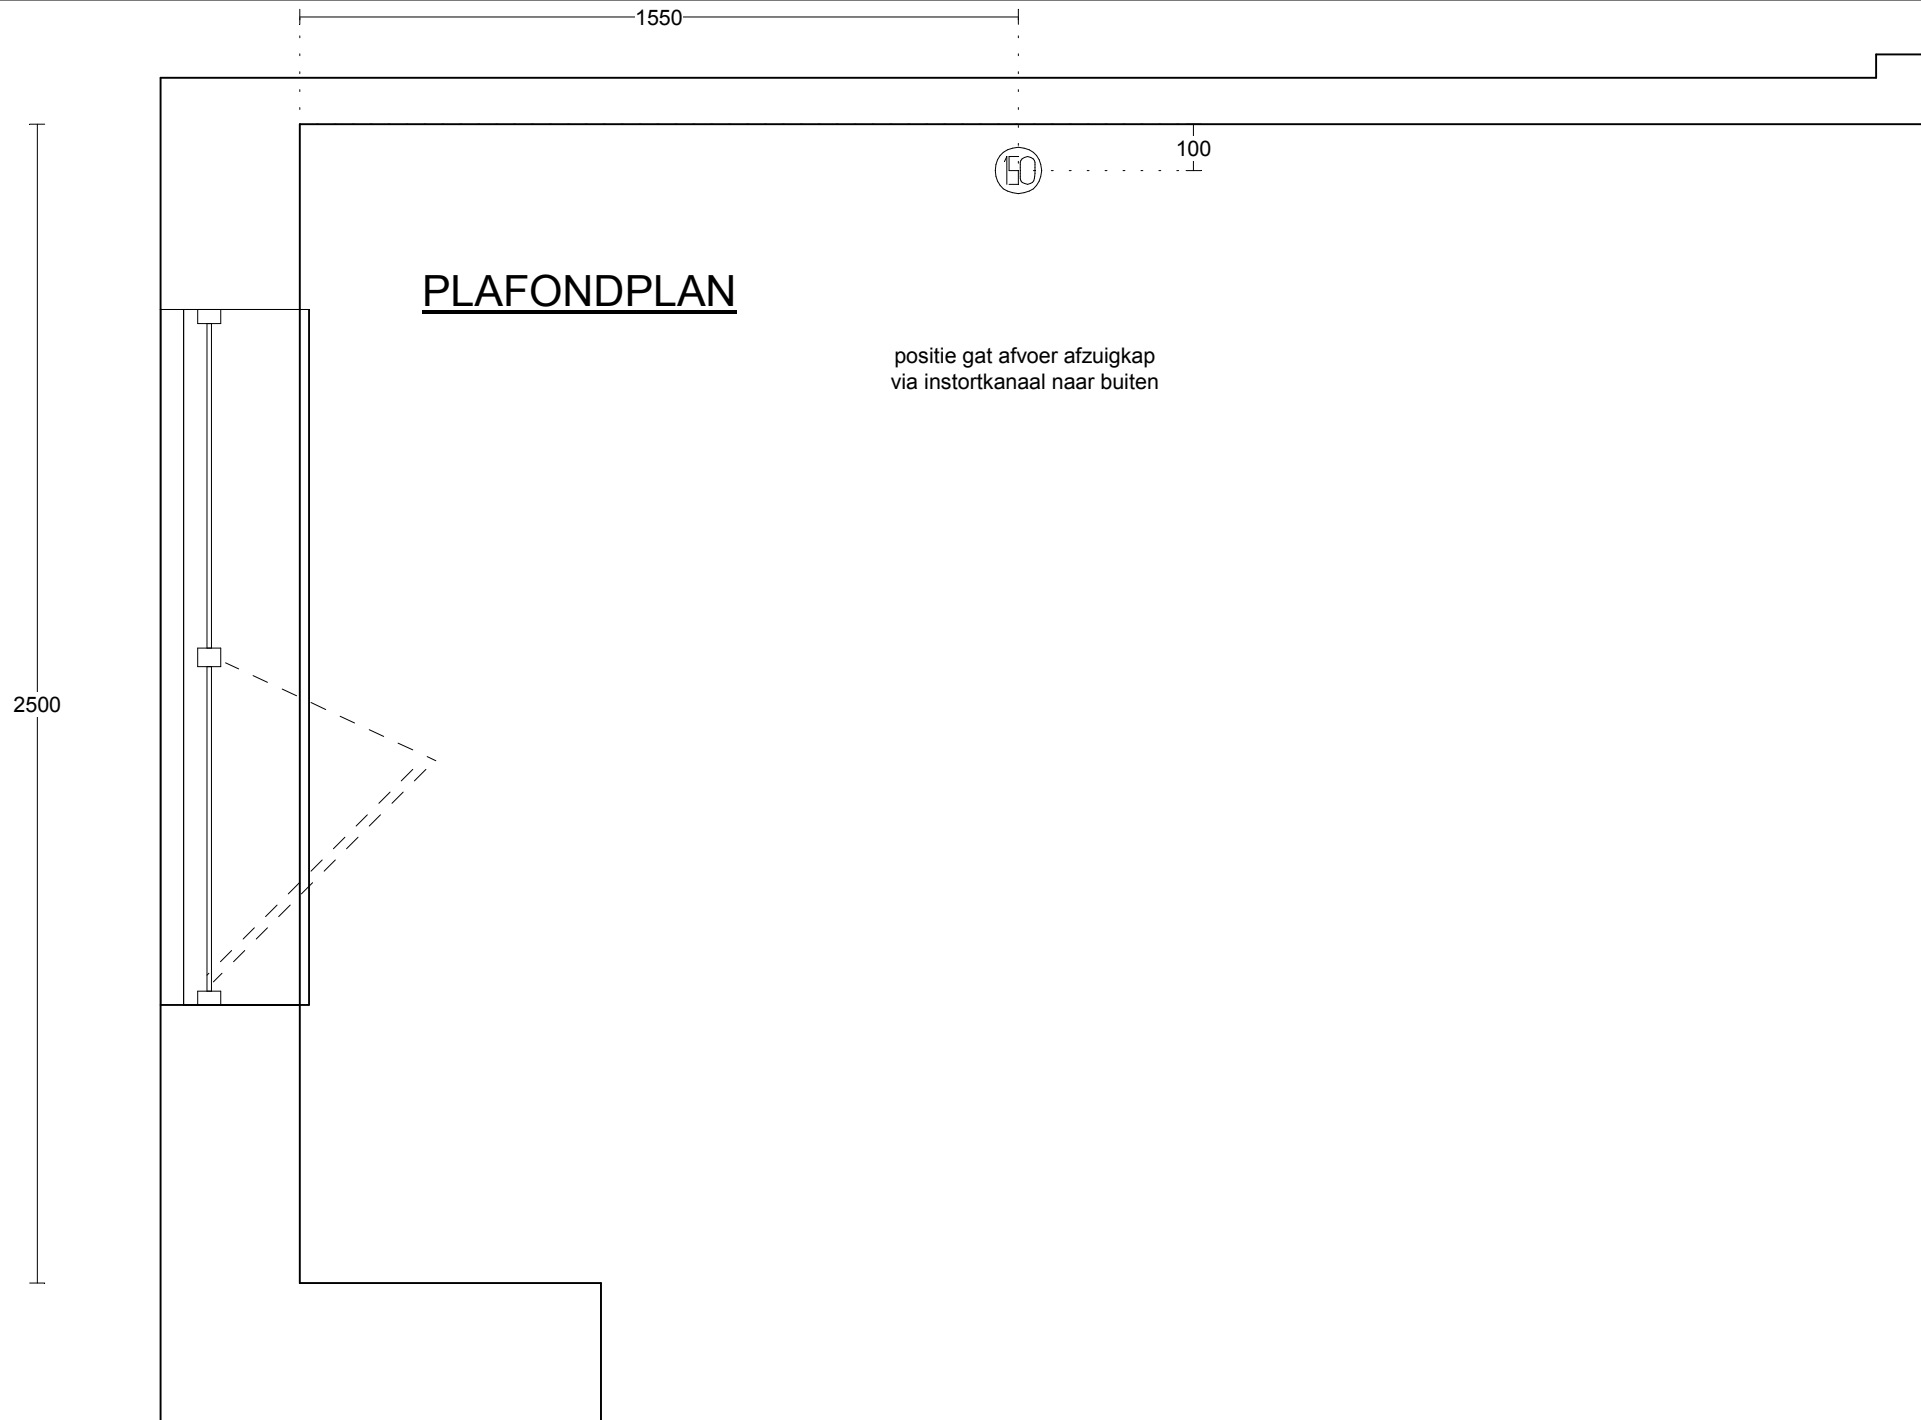

Klant: 6 woningen Lomm
Ontwerp: Kavel 7
Verkoper: Nuva Keukens
Datum: 18/9/17

Passende schaal

DEZE TEKENING IS NIET BINDEND