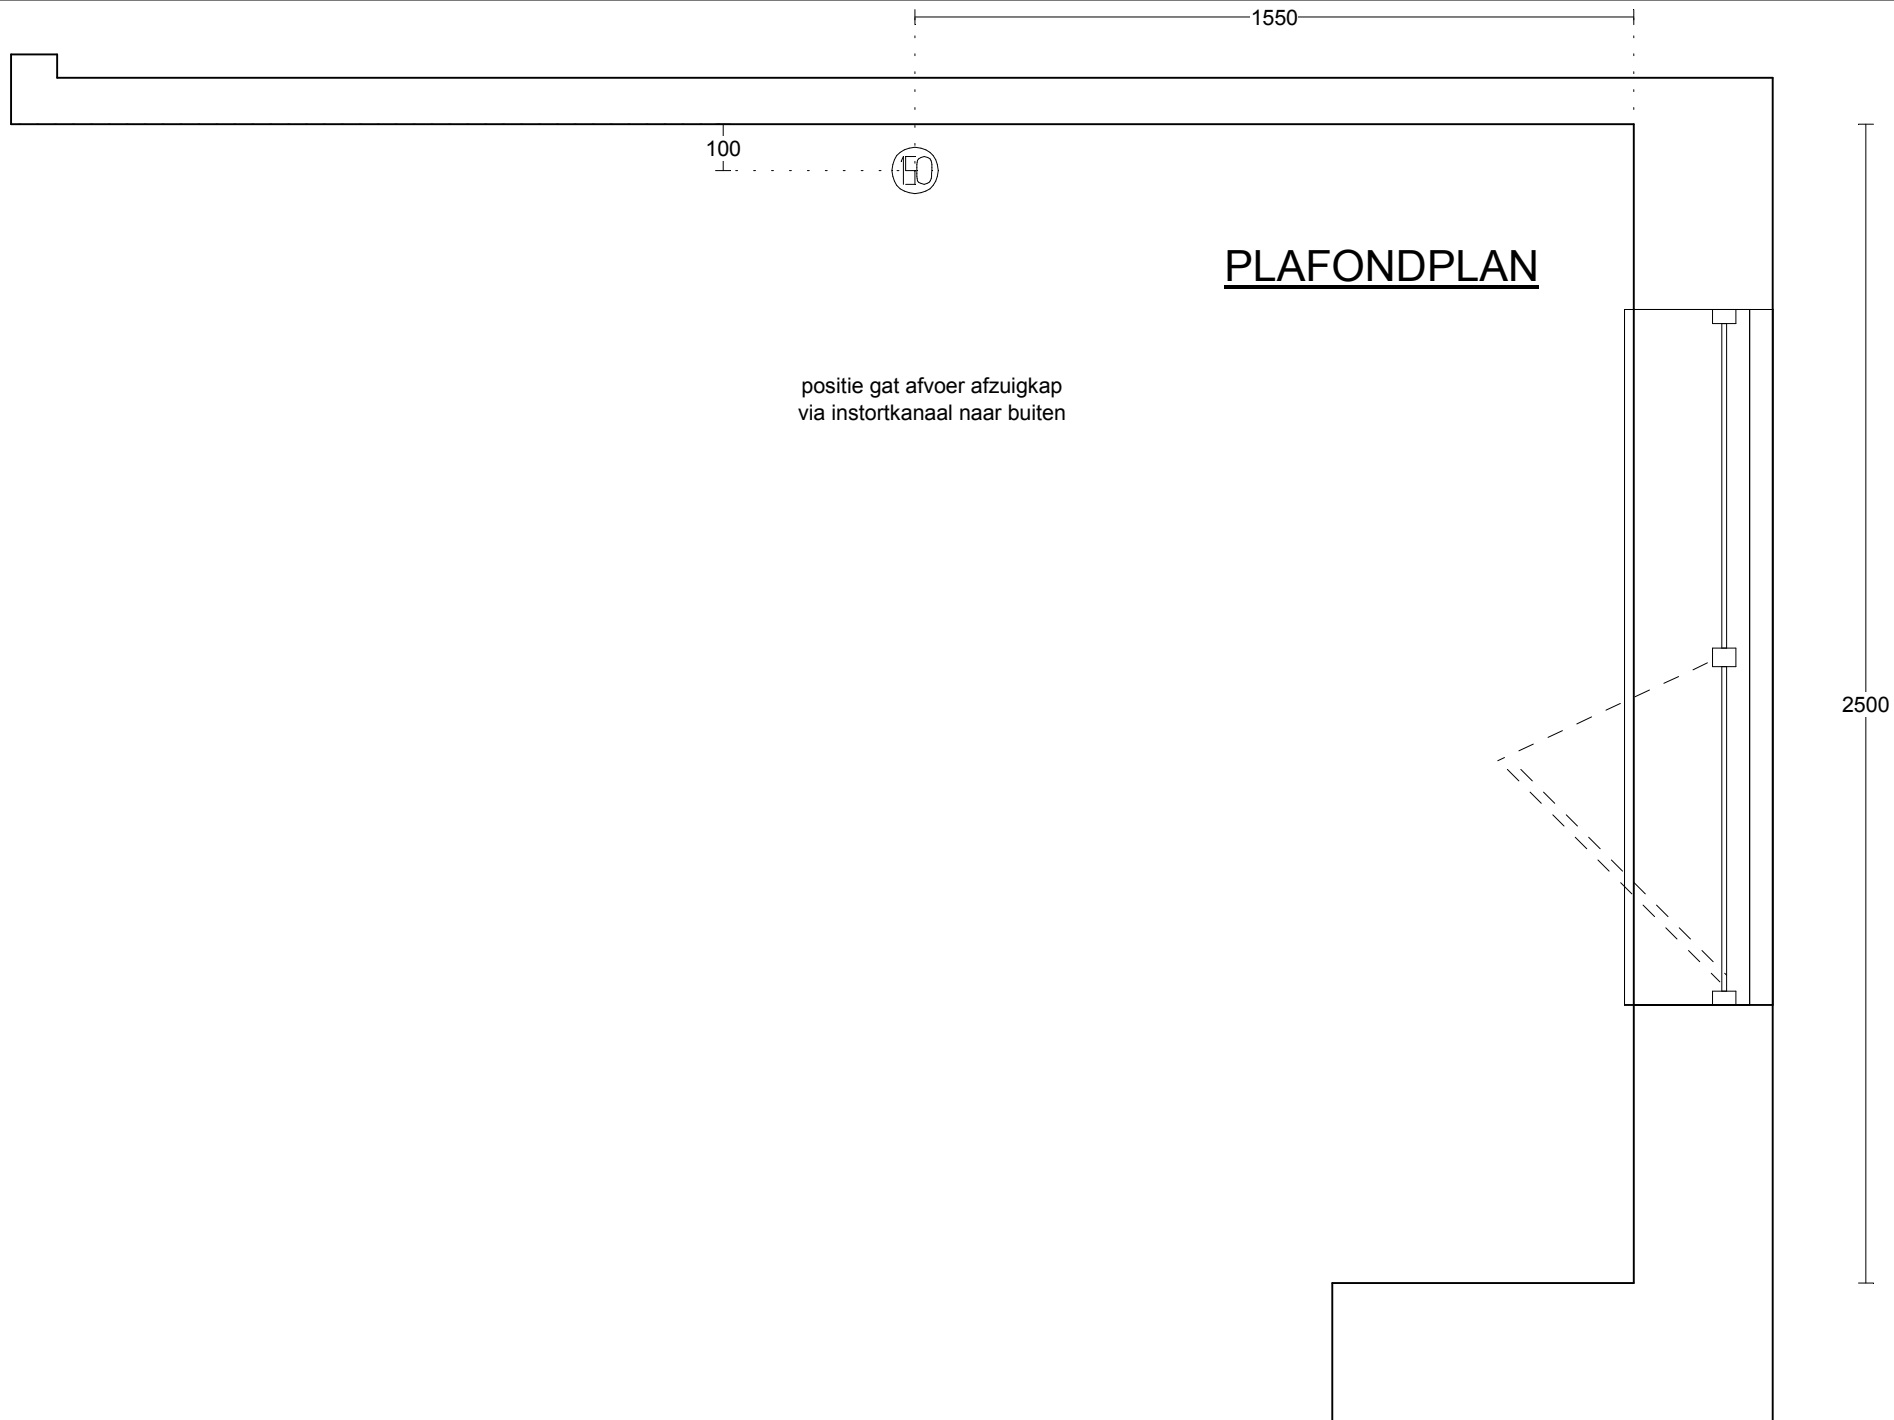

Klant: 6 woningen Lomm
Ontwerp: Kavel 8
Verkoper: Nuva Keukens
Datum: 18/9/17

Passende schaal

DEZE TEKENING IS NIET BINDEND