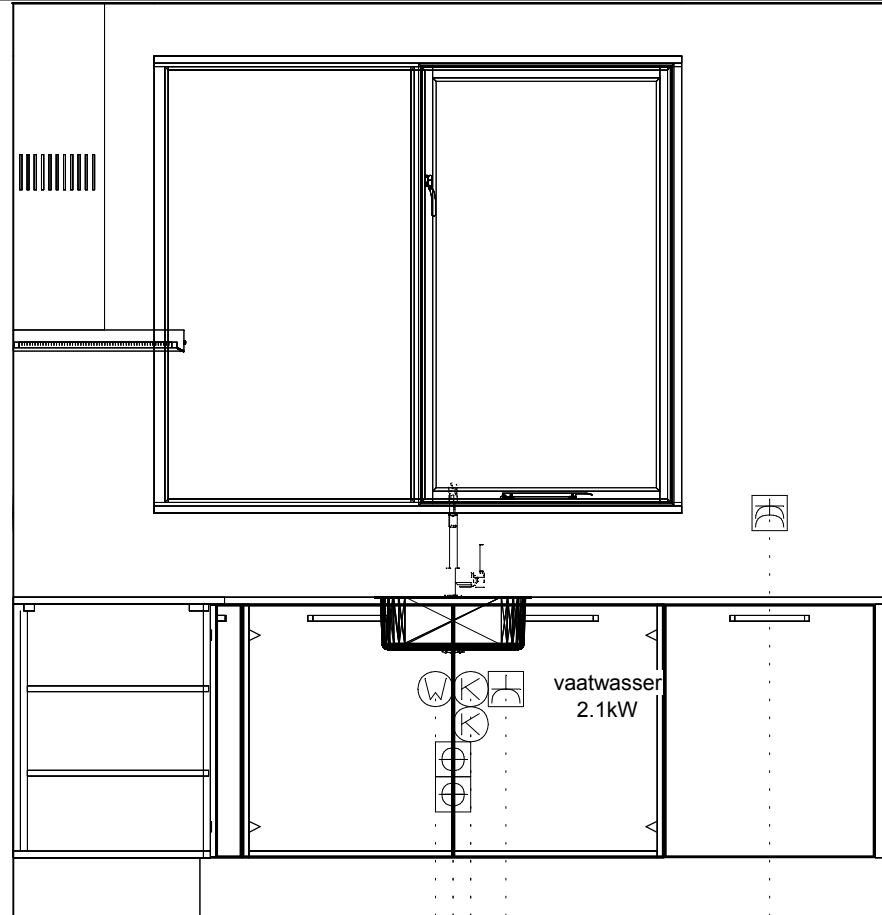

- Warmwateraansluiting 650\1200 —
- Afvoer 40mm 350\1250 —
- Afvoer 40mm 450\1250 —
- Koudwateraansluiting 550\1300 —
- Koudwateraansluiting 650\1300 —
- Enk Wcd met ra 650\1400 —
- Dubb Wcd met ra 1150\2150 —

1e maat = hoogtemaat
(vanaf afgewerkte vloer)

Klant: 6 woningen Lomm
Ontwerp: Kavel 8
Verkoper: Nuva Keukens
Datum: 18/9/17

Passende schaal

DEZE TEKENING IS NIET BINDEND