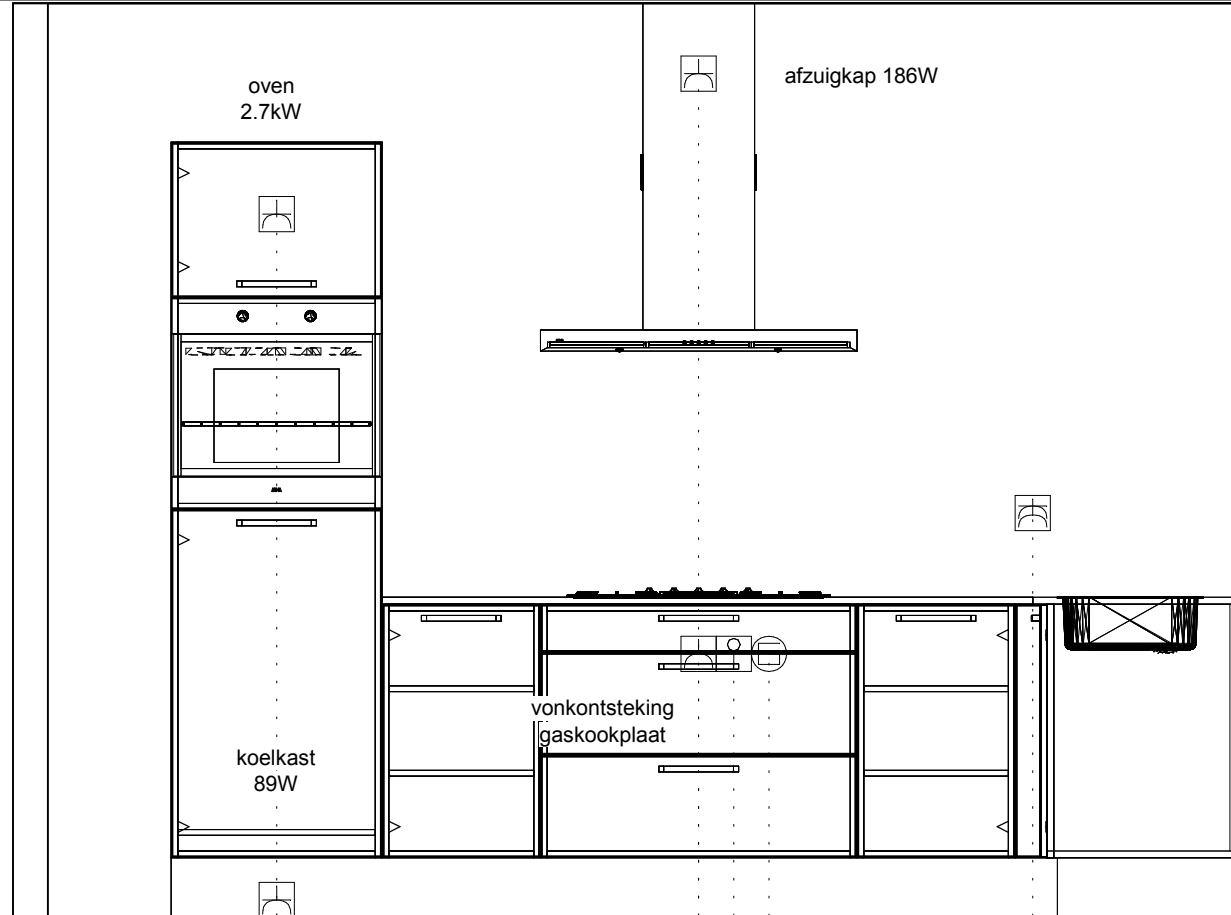

1e maat = hoogtemaat
(vanaf afgewerkte vloer)

Dubb Wcd met ra 1150\600

Gasaansluiting 750\1350

Loze leiding perilex 750\1450

Enk Wcd met ra 750\1550

Enk Wcd met ra 2400\1550

Enk Wcd met ra 2000\2750

Enk Wcd met ra 50\2750

Klant: 6 woningen Lomm
Ontwerp: Kavel 8
Verkoper: Nuva Keukens
Datum: 18/9/17

Passende schaal

DEZE TEKENING IS NIET BINDEND