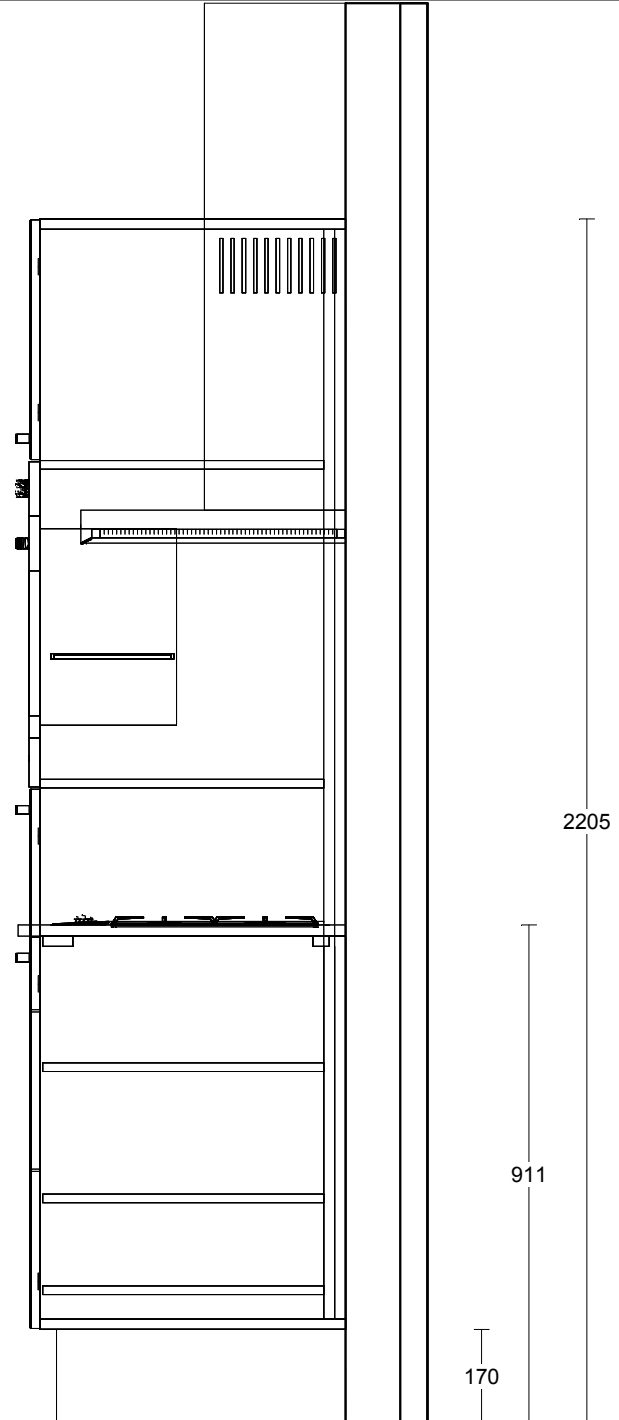

Klant: 6 woningen Lomm
Ontwerp: Kavel 8
Verkoper: Nuva Keukens
Datum: 18/9/17

Passende schaal

DEZE TEKENING IS NIET BINDEND