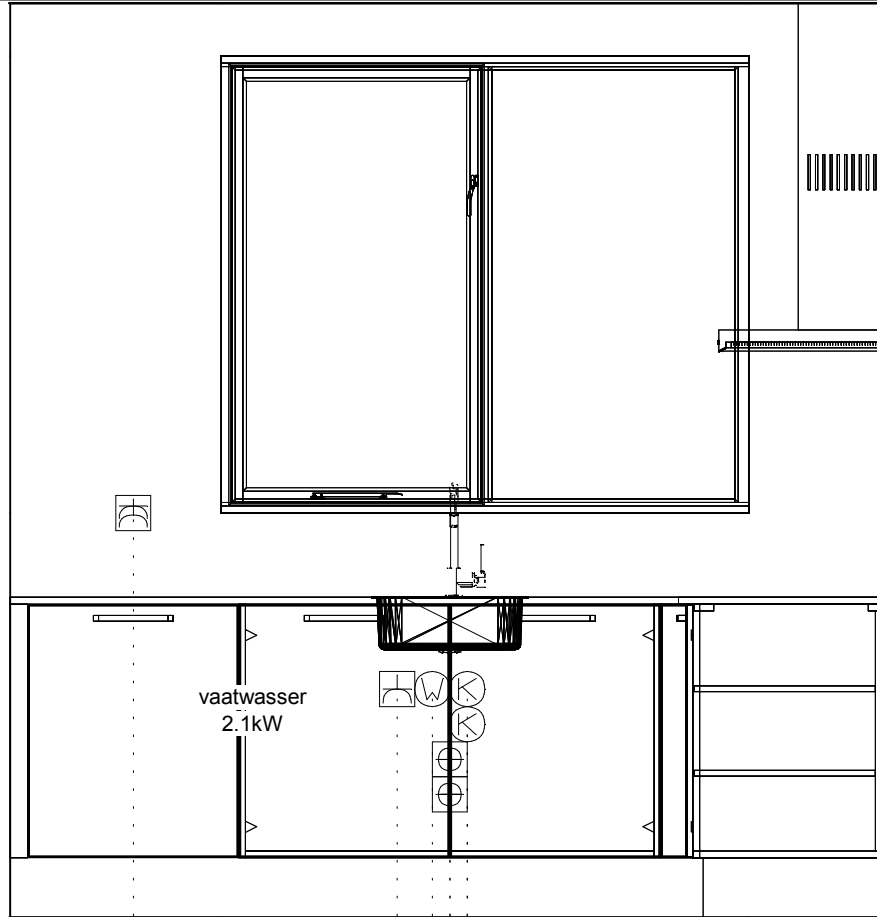

1e maat = hoogtemaat  
(vanaf afgewerkte vloer)

Koudwateraansluiting 550\1200

Koudwateraansluiting 650\1200

Afvoer 40mm 350\1250

Afvoer 40mm 450\1250

Warmwateraansluiting 650\1300

Enk Wkd met ra 650\1400

Dubb Wcd met ra 1150\2150