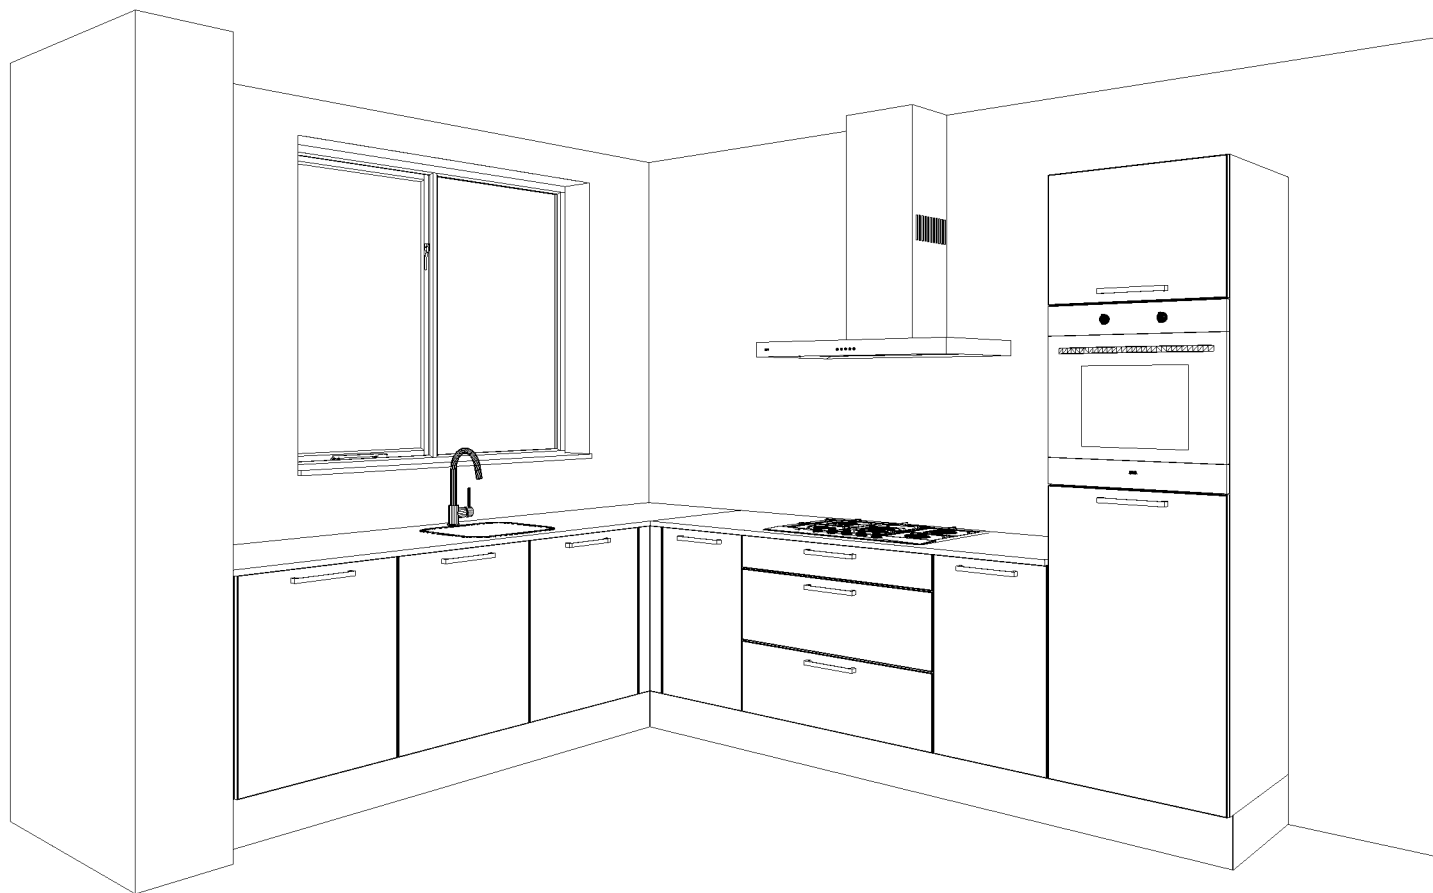

Montage

No.	Code	Omschrijving	Aant.	Bedrag
1	MON 1	Montage van de keuken.	5.6	
2	AANSL	Aansluiten van complete keuken en/of keukenonderdelen	1	

Leveringsvoorwaarden: Op alle offertes en koopovereenkomsten zijn de CBW-erkend voorwaarden voor woonwinkels van toepassing.

Klant: 6 woningen Lomm
Ontwerp: Kavel 7
Verkoper: Nuva Keukens
Datum: 18/9/17

Passende schaal

DEZE TEKENING IS NIET BINDEND