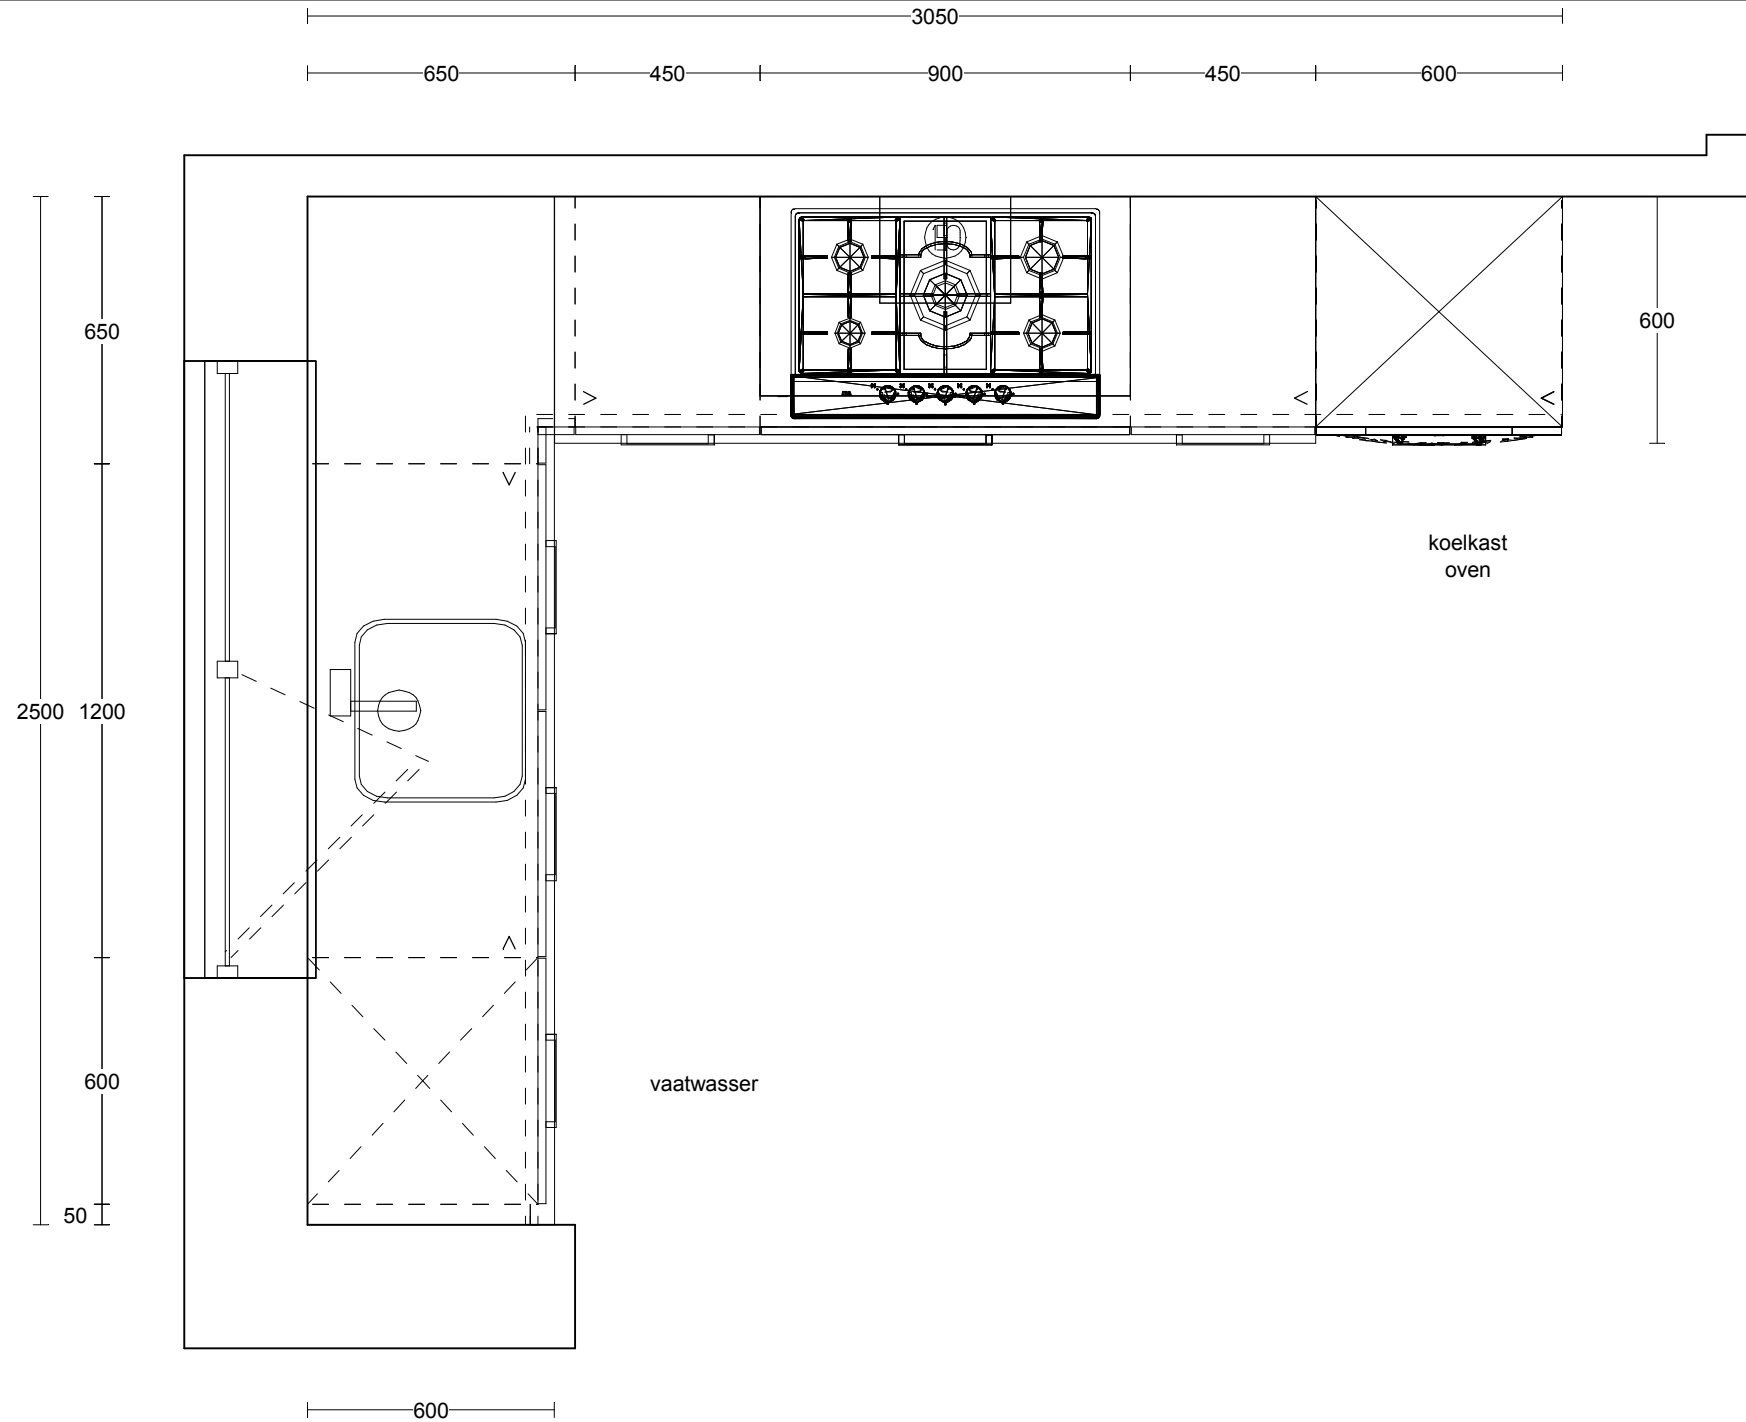

Klant: 6 woningen Lomm
Ontwerp: Kavel 7
Verkoper: Nuva Keukens
Datum: 18/9/17

Passende schaal

DEZE TEKENING IS NIET BINDEND