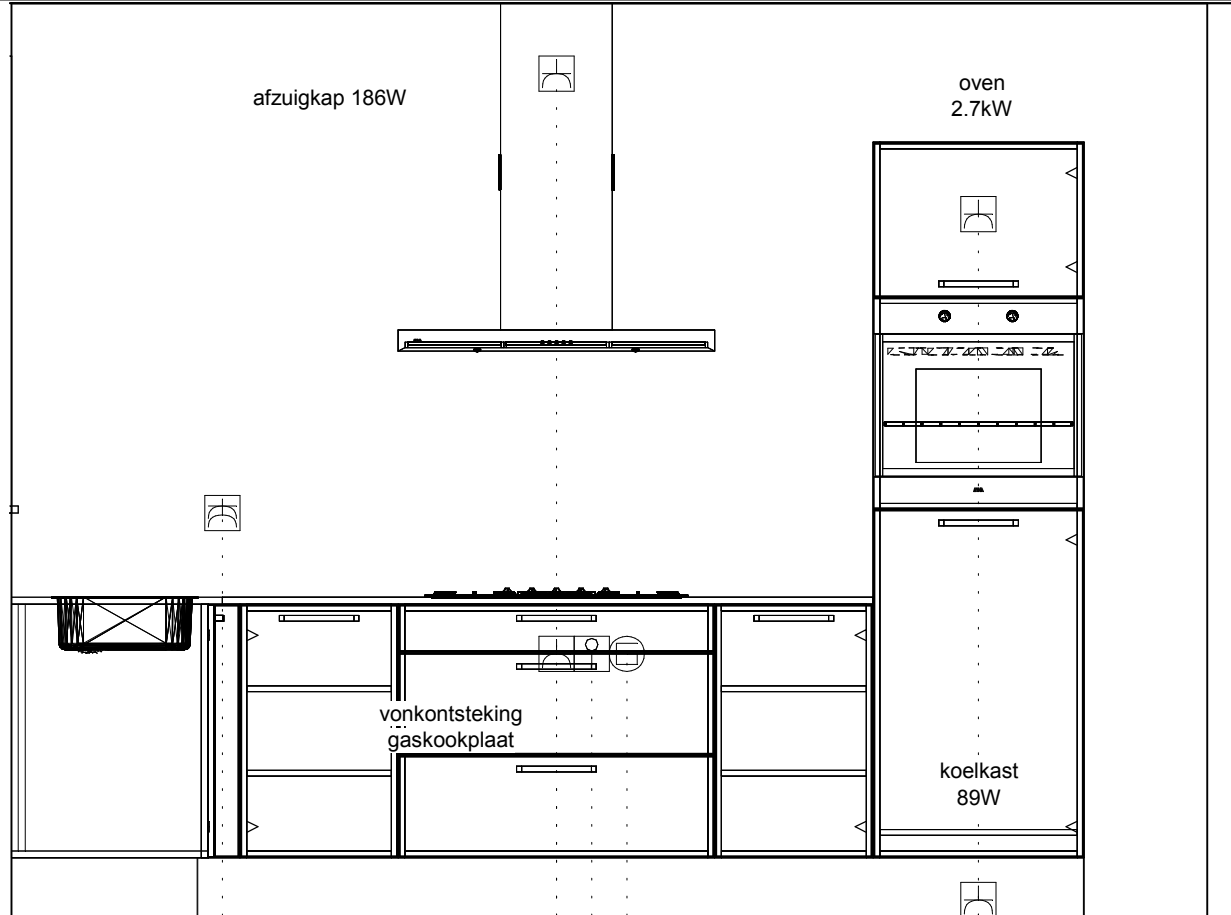

Dubb Wcd met ra 1150\600

Enk Wcd met ra 750\1550

Enk Wcd met ra 2400\1550

Loze leiding perilex 750\1650

Gasaansluiting 750\1750

Enk Wcd met ra 2000\2750

Enk Wcd met ra 50\2750

1e maat = hoogtemaat
(vanaf afgewerkte vloer)

Klant: 6 woningen Lomm
Ontwerp: Kavel 7
Verkoper: Nuva Keukens
Datum: 18/9/17

Passende schaal

DEZE TEKENING IS NIET BINDEND